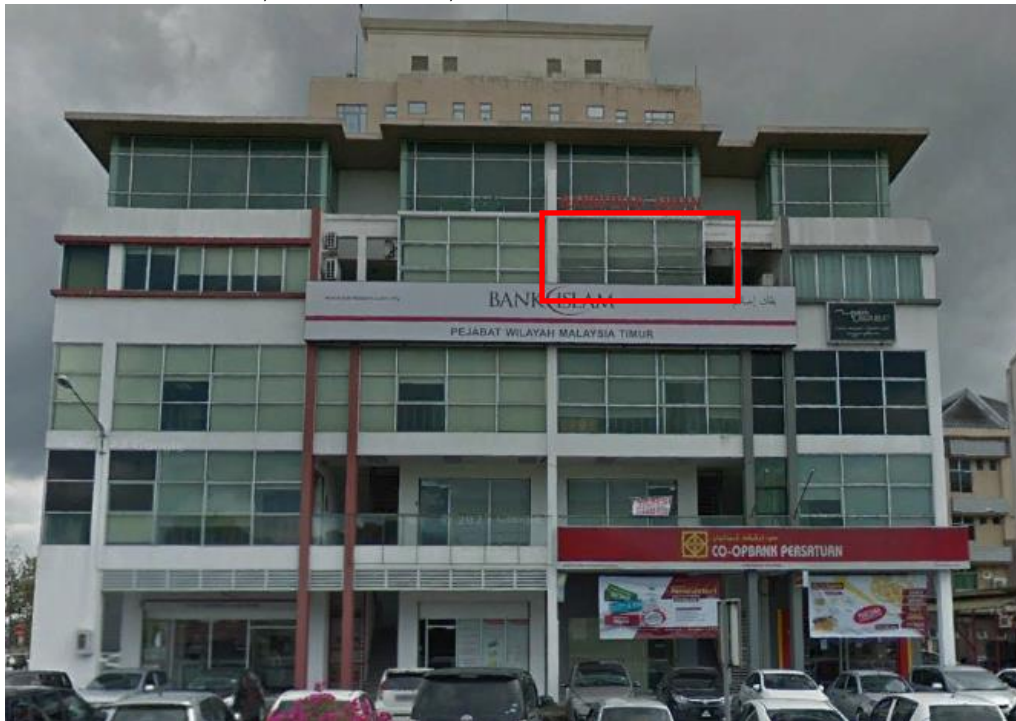

6. LOT 424, 3RD FLOOR,
  KOPERKASA SATOK, JALAN KULAS, KUCHING SARAWAK